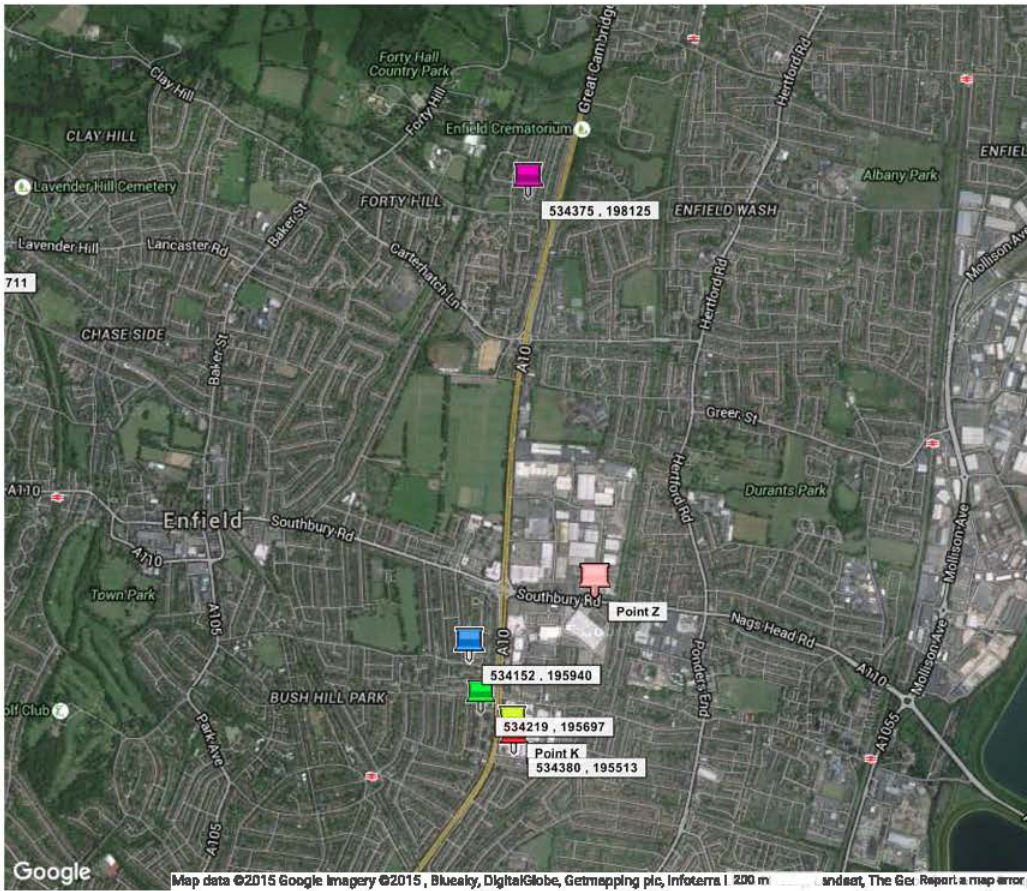

**Grid Reference Finder**

CAD REF: 3037:07/06/2014 - 09:20 Hours - Page 179 to 183 -  
 Grid Ref: 534375, 198125 - Tynemouth Dr - (Miles Away)

Grid Reference	X (Easting)	Y (Northing)	Latitude	Longitude	Description (Click to Edit)	Address	Postcode	Link	Center	Zoom	St
TQ 34380 95513	534380	195513	51.642370	-0.05835873	534380, 195513	1 Progress Way, Enfield, Greater London EN1 1FT, UK	EN1 1FT	<a href="#">Link</a>	<a href="#">Center</a>	<a href="#">Zoom</a>	
TQ 34152 95940	534152	195940	51.646262	-0.08248815	534152, 195940	166 Lincoln Rd, Enfield, Greater London EN1 1LN, UK	EN1 1LN	<a href="#">Link</a>	<a href="#">Center</a>	<a href="#">Zoom</a>	
TQ 34369 95676	534369	195676	51.642937	-0.06949139	Point K	22a Lumina Way, Enfield, Greater London EN1 1FS, UK	EN1 1FS	<a href="#">Link</a>	<a href="#">Center</a>	<a href="#">Zoom</a>	
TQ 31438 97711	531438	197711	51.662817	-0.10102331	531438, 197711	40 Hardy Way, Enfield, Greater London EN2 8NW, UK	EN2 8NW	<a href="#">Link</a>	<a href="#">Center</a>	<a href="#">Zoom</a>	
TQ 34219 95687	534219	195687	51.644062	-0.06161153	534219, 195687	Ayley Croft, Enfield, Greater London EN1, UK	EN1 1XU	<a href="#">Link</a>	<a href="#">Center</a>	<a href="#">Zoom</a>	
TQ 34736 98257	534736	198257	51.648969	-0.05393385	Point Z	Crown Rd, Enfield, Greater London EN1, UK	EN1 1UB	<a href="#">Link</a>	<a href="#">Center</a>	<a href="#">Zoom</a>	
TQ 34375 98125	534375	198125	51.665843	-0.05842610	534375, 198125	8 Tynemouth Dr, Enfield, Greater London EN1 4LS, UK	EN1 4LS	<a href="#">Link</a>	<a href="#">Center</a>	<a href="#">Zoom</a>	

This CAD is CAD Ref: 3037:07/06/2014 - 09:20 Hours  
 Grid Ref: 534375, 198125  
 Progress Way RED Marker  
 Crown Road PINK Marker  
 PURPLE Marker Tynemouth Drive (Miles Away)