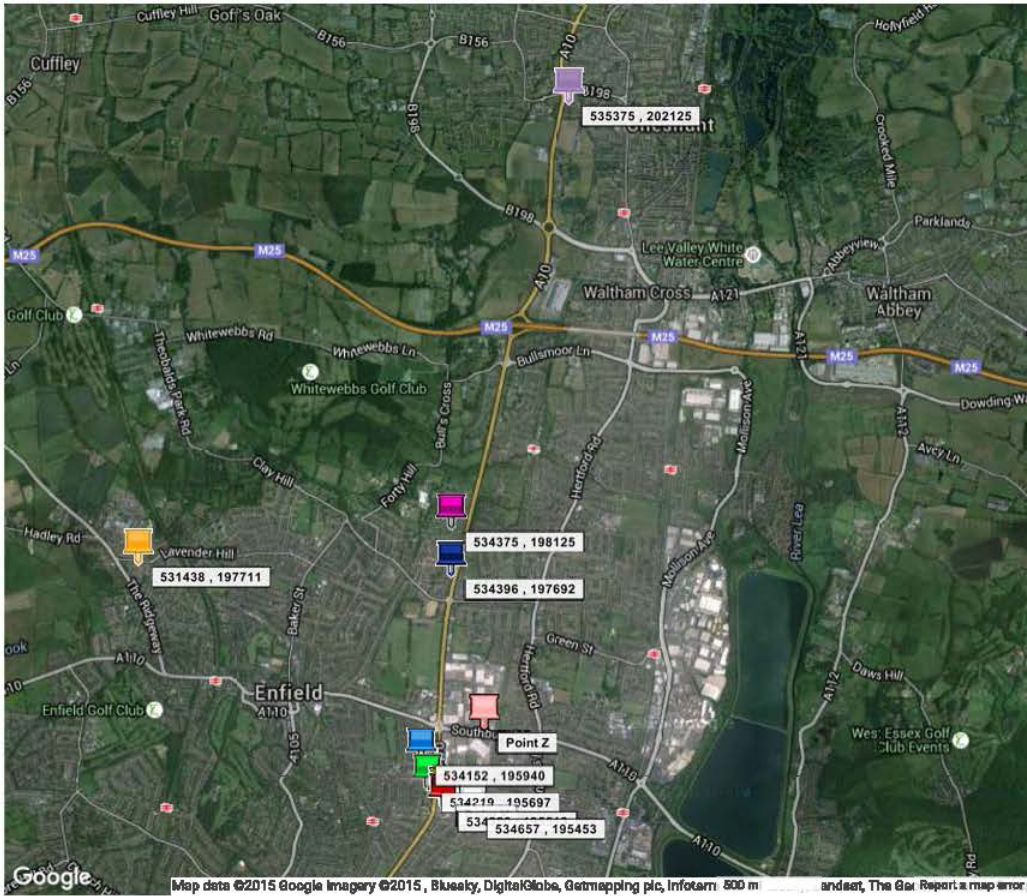

**Grid Reference Finder**

CAD REF: 10967:07/06/2014 - 23:25 Hours - Page 250 to 254 - Grid Ref:535375, 202125 - Albury Walk (Miles Away)

Grid Reference	X (Easting)	Y (Northing)	Latitude	Longitude	Description (Click to Edit)	Address	Postcode	Link	Center	Zoom	St
TQ 34380 95513	534380	195513	51.642370	-0.05986678	534380, 195513	1 Progress Way, Enfield, Greater London EN1 1FT, UK	EN1 1FT	<a href="#">Link</a>	<a href="#">Center</a>	<a href="#">Zoom</a>	
TQ 34152 95940	534152	195940	51.646252	-0.06248616	534152, 195940	166 Lincoln Rd, Enfield, Greater London EN1 1LN, UK	EN1 1LN	<a href="#">Link</a>	<a href="#">Center</a>	<a href="#">Zoom</a>	
TQ 34369 95576	534369	195576	51.642937	-0.05949139	Point K	22a Lumina Way, Enfield, Greater London EN1 1FS, UK	EN1 1FS	<a href="#">Link</a>	<a href="#">Center</a>	<a href="#">Zoom</a>	
TQ 31438 97711	531438	197711	51.682817	-0.10102331	531438, 197711	40 Hardy Way, Enfield, Greater London EN2 8NW, UK	EN2 8NW	<a href="#">Link</a>	<a href="#">Center</a>	<a href="#">Zoom</a>	
TQ 34219 95697	534219	195697	51.644062	-0.06161169	534219, 195697	Ayley Croft, Enfield, Greater London EN1, UK	EN1 1XJ	<a href="#">Link</a>	<a href="#">Center</a>	<a href="#">Zoom</a>	
TQ 34736 96257	534736	196257	51.648969	-0.05393385	Point Z	Crown Rd, Enfield, Greater London EN1, UK	EN1 1UB	<a href="#">Link</a>	<a href="#">Center</a>	<a href="#">Zoom</a>	
TQ 34375 98125	534375	198125	51.685843	-0.05942810	534375, 198125	8 Tynemouth Dr, Enfield, Greater London EN1 4LS, UK	EN1 4LS	<a href="#">Link</a>	<a href="#">Center</a>	<a href="#">Zoom</a>	
TQ 34396 97692	534396	197692	51.681947	-0.05828901	534396, 197692	699 Great Cambridge Rd, Enfield, Greater London EN1 4BX, UK	EN1 4BX	<a href="#">Link</a>	<a href="#">Center</a>	<a href="#">Zoom</a>	
TQ 34657 95453	534657	195453	51.641785	-0.05587912	534657, 195453	65-100 Woodstock Cres, London N9 7NB, UK	N9 7NB	<a href="#">Link</a>	<a href="#">Center</a>	<a href="#">Zoom</a>	
TL 35375 02125	535375	202125	51.701547	-0.04242699	535375, 202125	1 Albury Walk, Chessunt, Waltham Cross, Hertfordshire EN8 8PB, UK	EN8 8PB	<a href="#">Link</a>	<a href="#">Center</a>	<a href="#">Zoom</a>	